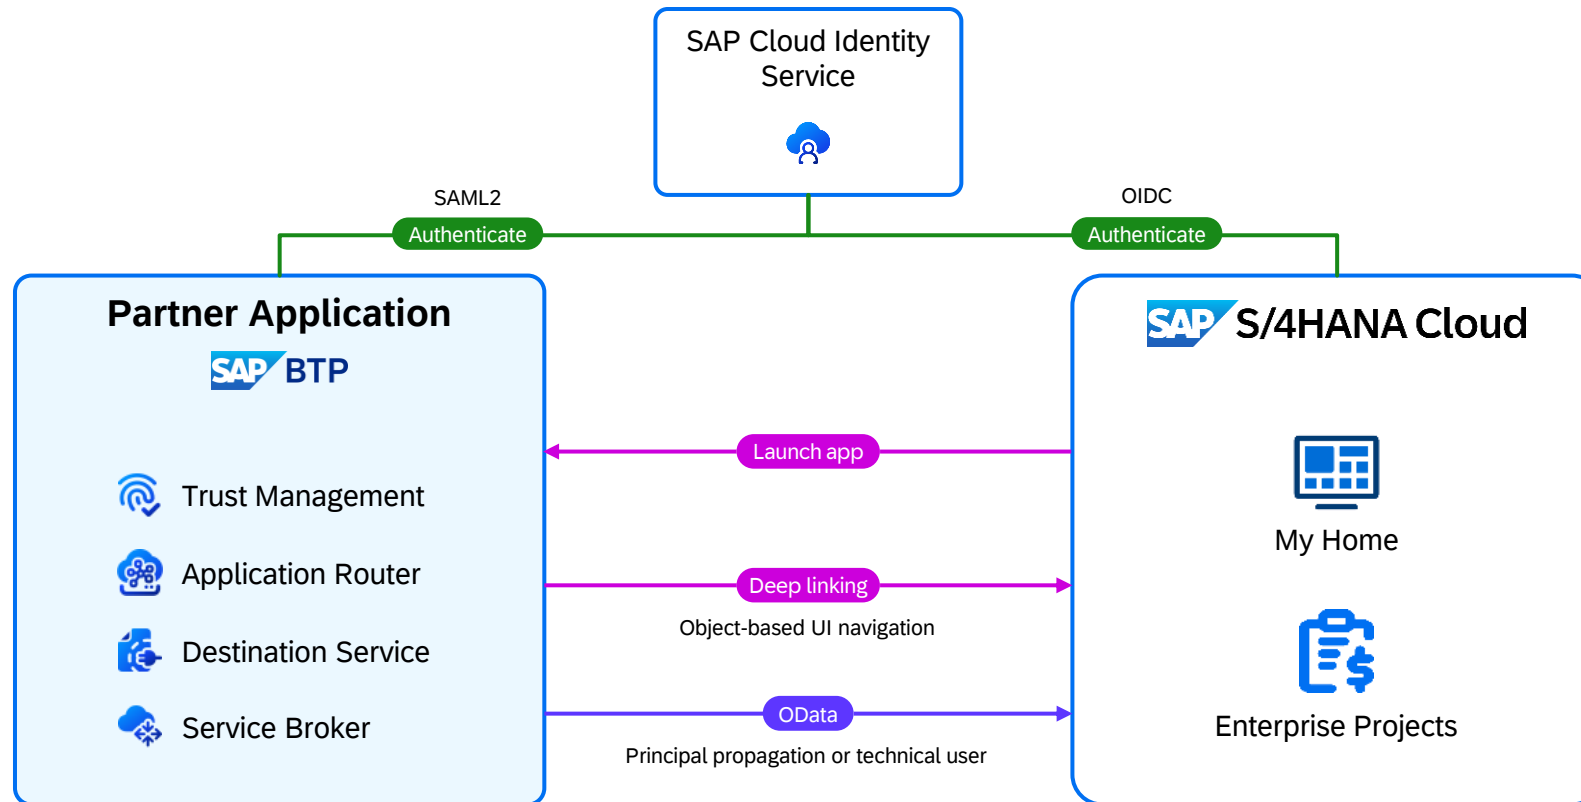

Fit to Standard

Referenzbeispiel für eine Partnerlösung

Poetry Slam Manager

Seamless
User Experience

Secure back-channel
Integration

Artists and Visitors

Stabilität im Wandel durch ein ERP-agnostisches Design

Integration der Partnerlösung mit SAP Business One

Integration der Partnerlösung mit S/4HANA Cloud Public Edition

Danke.

Contact information:

Knut Heusermann
Cloud ERP Product Management
SAP SE