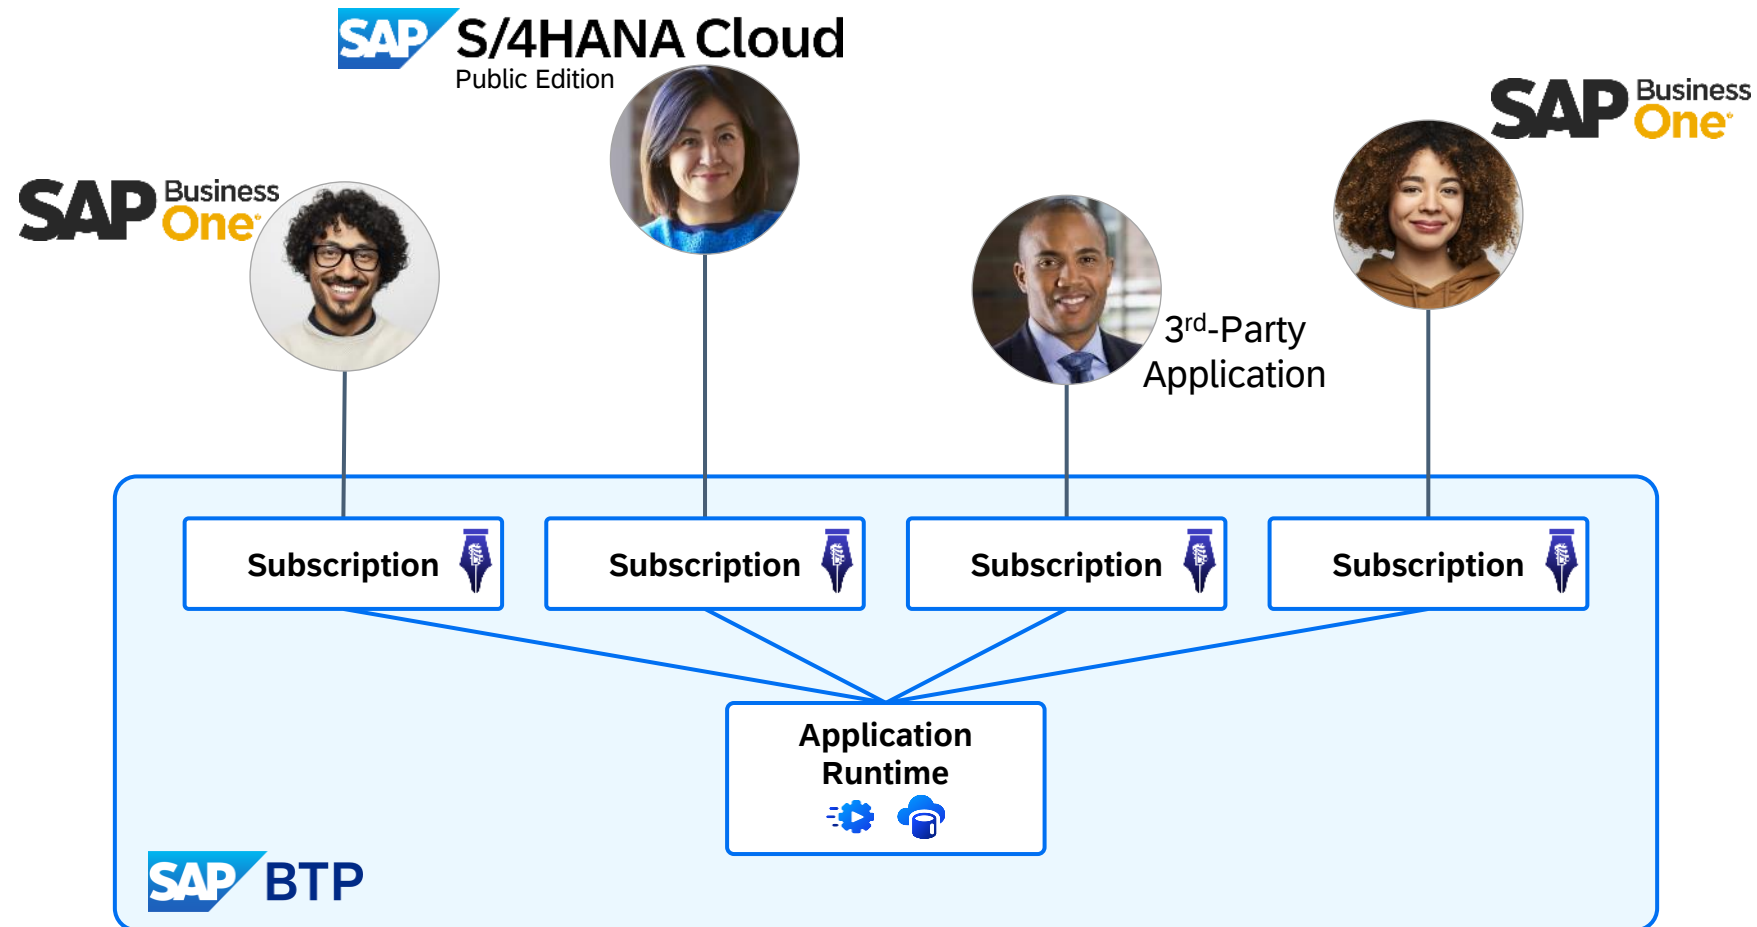

Fit to Standard

Referenzbeispiel für eine Partnerlösung

Poetry Slam Manager

Seamless
User Experience

Secure back-channel
Integration

Artists and Visitors

Stabilität im Wandel durch ein ERP-agnostisches Design