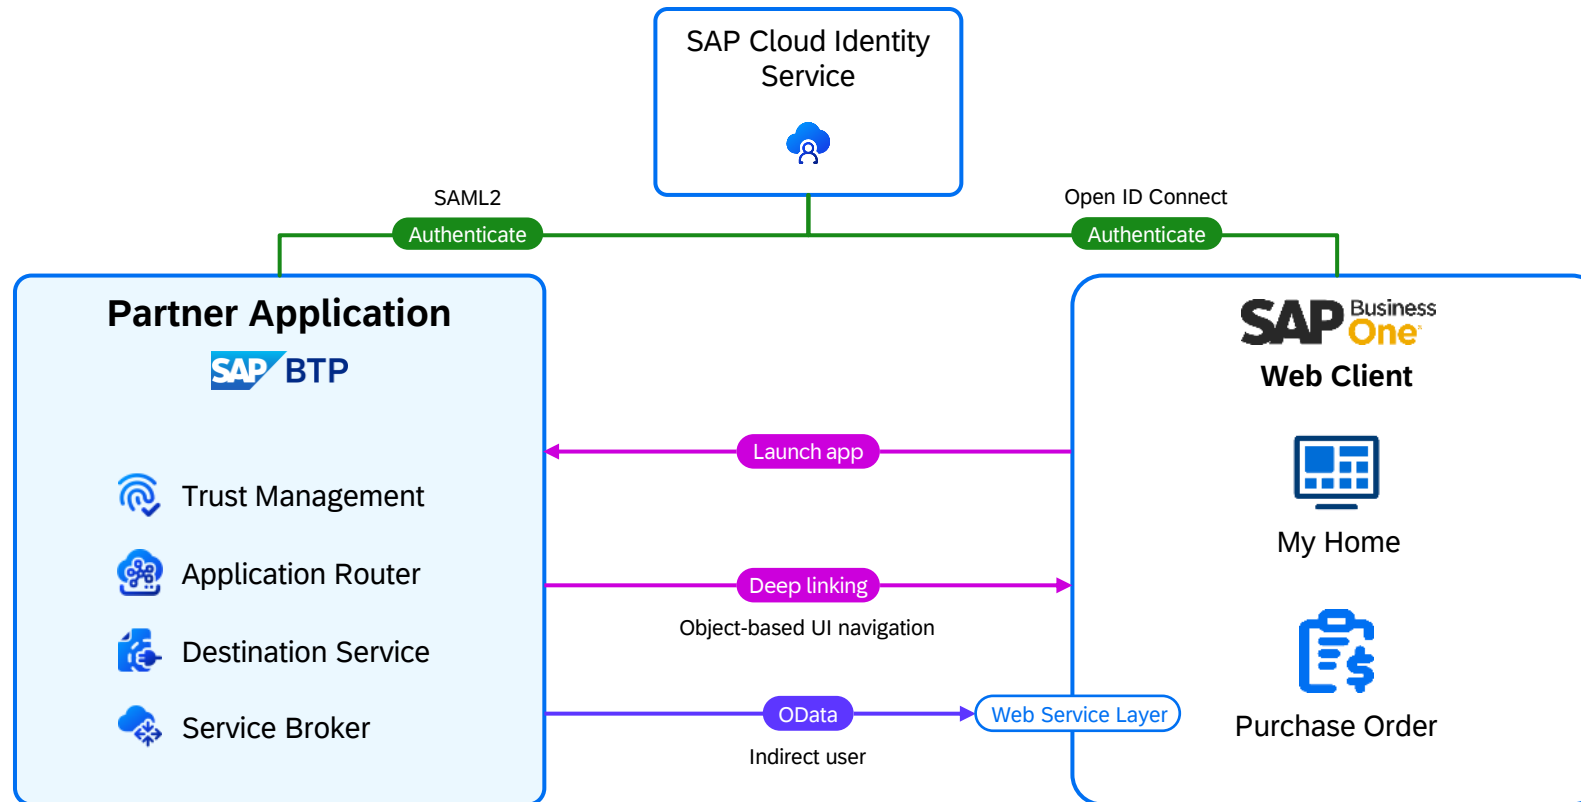

Fit to Standard

Referenzbeispiel für eine Partnerlösung

Poetry Slam Manager

Seamless
User Experience

Secure back-channel
Integration

Artists and Visitors

Stabilität im Wandel durch ein ERP-agnostisches Design

Integration der Partnerlösung mit SAP Business One

Integration der Partnerlösung mit S/4HANA Cloud Public Edition

Danke.

Contact information:

Knut Heusermann
Cloud ERP Product Management
SAP SE